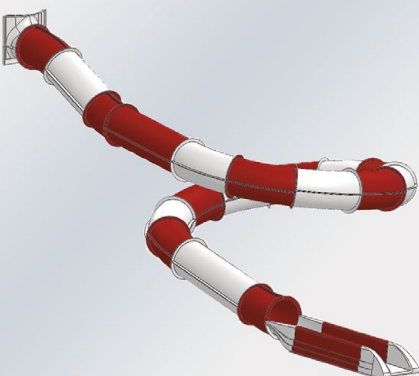

**Intensidad**  
 Descent

**TOBOGANES · SLIDES**

**Tobogán Ancho**  
 Width Slide

Tobogán recto de un solo cauce infantil con una inclinación media de  $\leq 70\%$

EN 1069 - 4.1.2 - 17

**Altura mínima**  
 Minimum height

**Intensidad**  
 Descent

**Tobogán recto de velocidad**  
 Straight high speed Slide

Tobogán recto de un solo cauce infantil con una inclinación media de  $\leq 70\%$

EN 1069 - 4.1.2 - 17

**Altura mínima**  
 Minimum height

**Intensidad**  
 Descent

**Tobogán Aquatubo "looping"**  
 Aquatube "looping" Slide

Tobogán rápido de un solo cauce con una inclinación media de entre 13% y el 20%, excluyendo la zona de llegada.

EN 1069 - 4.4 - 17