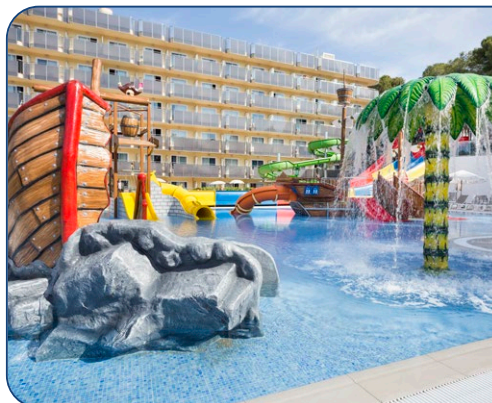

Descubra nuestras piscinas Splash, con toboganes y zonas de juegos de agua diseñadas para disfrutar del más refrescante entretenimiento. A todos, grandes y pequeños, les encantará vivir mil aventuras en un paraíso acuático en nuestras piscinas tematizadas con barcos pirata, barriles de agua sorpresa, coloridos peces, palmeras cascada y toboganes de diferentes alturas y giros.

Discover our Splash pools, with slides and water play areas designed to enjoy the most refreshing entertainment. Everyone, adults and children, will love to live a thousand adventures in an aquatic paradise in our themed pools with pirate ships, surprise water barrels, colorful fish, waterfall palm trees and slides of different heights and turns.

Mini parques acuáticos:
Tematizados con barco pirata
y vida submarina

Mini water parks: themed
pools with Pirate Ship and
Underwater Life

**Diversión para todas las
edades: Desde los más
pequeños hasta adultos**

Fun for all ages: From the
little ones to adults

Zonas de hamacas y relax:
Con snack bar, parasoles y
tumbonas

Hammock and relaxation
areas: With snack bar and
umbrellas

Zona Splash

Splash zone

Parque acuático o piscina de zonas planas de agua sin profundidad. Adecuada para todas las edades y alturas, incluye una gran gama de elementos de diversión y chapoteo como géiseres, palmeras acuáticas, chorros, cortinas de agua, etc.