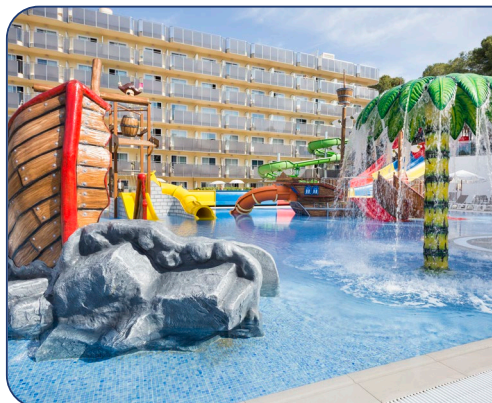

Descubra nuestras piscinas Splash, con toboganes y zonas de juegos de agua diseñadas para disfrutar del más refrescante entretenimiento. A todos, grandes y pequeños, les encantará vivir mil aventuras en un paraíso acuático en nuestras piscinas tematizadas con barcos pirata, barriles de agua sorpresa, coloridos peces, palmeras cascada y toboganes de diferentes alturas y giros.

Discover our Splash pools, with slides and water play areas designed to enjoy the most refreshing entertainment. Everyone, adults and children, will love to live a thousand adventures in an aquatic paradise in our themed pools with pirate ships, surprise water barrels, colorful fish, waterfall palm trees and slides of different heights and turns.

Mini parques acuáticos:
Tematizados con barco pirata
y vida submarina

Mini water parks: themed
pools with Pirate Ship and
Underwater Life

**Diversión para todas las
edades:** Desde los más
pequeños hasta adultos

Fun for all ages: From the
little ones to adults

Zonas de hamacas y relax:
Con snack bar, parasoles y
tumbonas

Hammock and relaxation
areas: With snack bar and
umbrellas

Zona Splash

Splash zone

Parque acuático o piscina de zonas planas de agua sin profundidad. Adecuada para todas las edades y alturas, incluye una gran gama de elementos de diversión y chapoteo como géiseres, palmeras acuáticas, chorros, cortinas de agua, etc.